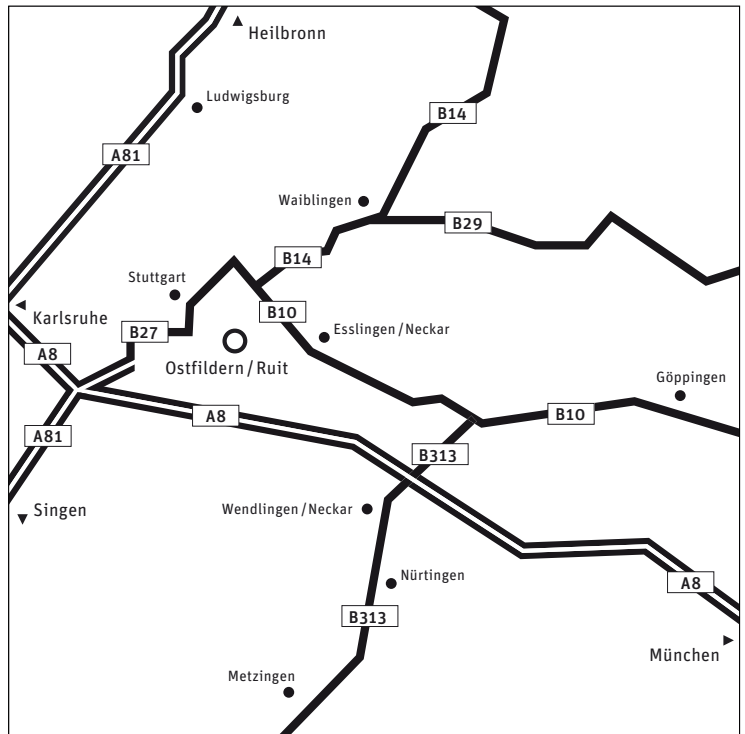

Am Klebwald 25 | 73760 Ostfildern | Deutschland
 Telefon +49 711 2 48 89 63 | Mobil +49 175 5 93 97 27
 E-Mail info@ullasachs.de

WEGBESCHREIBUNG

Mit dem Auto von der Autobahn kommend:

Die Autobahn A8 an der Ausfahrt Esslingen, Ostfildern verlassen. Nach der Ausfahrt rechts Richtung Ostfildern abbiegen. An der dann folgenden zweiten Ampel – nach dem »P&M-Parkplatz« – rechts abbiegen. Die Straße führt kurvenreich ins Tal nach Ostfildern-Nellingen. Dem Verlauf der Neuhauser Straße folgen bis zur »T«-Kreuzung. Hier links in die Rinnenbachstraße abbiegen. Dem Verlauf der Straße ca. 2,8 km folgen, den dann folgenden Kreisverkehr an der zweiten Ausfahrt verlassen. Nach weiteren ca. 250 m folgt das Ortsschild Ostfildern-Ruit. An der ersten Möglichkeit rechts in die Plochinger Straße abbiegen. Der Straße folgen bis zur Kreuzung mit der Hedelfinger Straße (links: Stadtbahnhaltestelle). Nach rechts in die Hedelfinger Straße abbiegen, dem Straßenverlauf für ca. 350 m folgen. Die Straße macht eine leichte Kurve (links: Bushaltestelle »Im Kapf«), danach rechts in »Am Klebwald« abbiegen.

Mit der Stadtbahn:

Mit der U7 oder U8 (Richtung Ostfildern) bis zur Haltestelle »Ruit« fahren. Von hier sind es 5 Minuten zu Fuß.